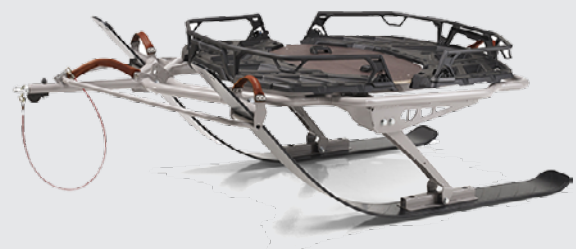

ГРУЗОВЫЕ САНИ LINQ

860201065

Сани крепятся к тягово-сцепному устройству и оснащены независимой подвеской, гарантирующей плавный ход при перевозке грузов. Грузоподъемность до 60 кг. Совместимы с аксессуарами LinQ. Обитые кожей рукоятки. Показанные на рисунке сани оборудованы дополнительными дугами, 2 × 715001665.