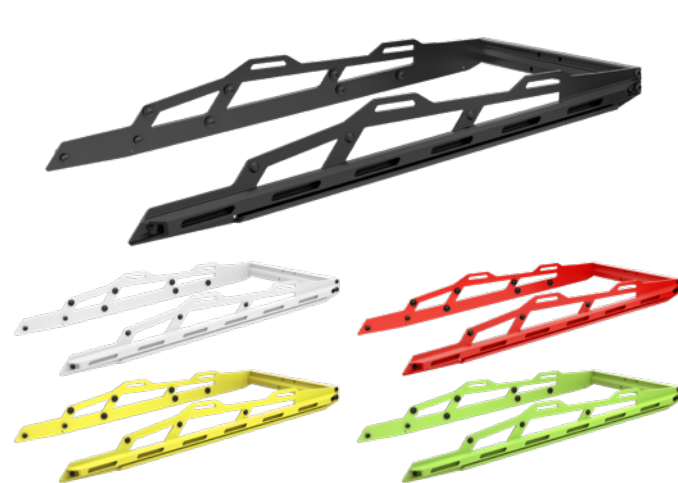

ЗАДНИЙ БАМПЕР EXPLORER

860201950 • 3700 • Белый
860201952 • 3700 • Черный
860201954 • 3700 • Красный (Viper Red)
860202007 • 3700 • Зеленый (Manta Green)
860202099 • 3700 • Желтый (Sunburst Yellow)

Задний бампер Explorer защищает заднюю часть тоннеля и оснащен множеством точек крепления, позволяющим легко закрепить его на тоннеле.

RADIEN / RADIEN-X 400 MM