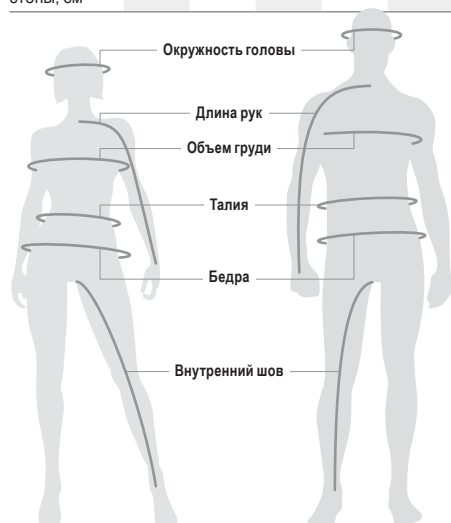

Для женщин								
	XXS	XS	S	M	L	XL	2XL	3XL
Грудь	81–86	86–91	91–97	97–107	107–114	114–124	124–134	
Талия	61–66	66–71	71–76	76–86	86–94	94–104	104–114	
Бедра	86–91	91–97	97–102	102–112	112–119	119–132	132–140	
Длина рук	79	79–81	81	81–84	84	84–86	86	
Внутренний шов	76	76	76	76	76	76	76	

Для детей и подростков											
	2	3	4	5	6	7	8	10	12	14	16
Рост	0,92	1	1	1,16	1,24	1,28	1,37	1,46	1,56	1,58	1,68
Грудь	53	56	58	61	64	66	69	72	76	80	84
Талия	51	52	53	55	56	57	58	61	64	66	69
Бедра	53	56	58	61	64	66	69	72	76	80	84
Длина рук	39	43	47	51	55	58	62	72	76	80	84
Внутренний шов	34	39	44	50	53	58	62	67	71	75	79

ШЛЕМЫ							
	XS	S	M	L	XL	2XL	3XL
Для мужчин и женщин							
Размер головного убора	6⁵/₈–6³/₄	6⁷/₈–7	7¹/₈–7¹/₄	7³/₈–7¹/₂	7⁵/₈–7³/₄	7⁷/₈–8	8¹/₂–8¹/₄
Окружность головы, см	53–54	55–56	57–58	59–60	61–62	63–64	65–66
Для подростков							
		49–50	51–52	53–54			

ПЕРЧАТКИ Измерьте ширину ладони							
	XS	S	M	L	XL	2XL	3XL
Для мужчин							
см	7¹/₂	8	9	10	11¹/₂	13	14
Для женщин							
см	6	7	8	9	10	11¹/₂	–

НОСКИ					
Для мужчин		Для женщин		Для детей	
M	L	S	M	S/M	L/XL
6–9 1/2	10–13	4–8	8 1/2–12	9 1/2–12 1/2	13–3

ОБУВЬ																				
	Для мужчин									Для женщин					Для детей					
	5	6	7	8	9	10	11	12	13	6	7	8	9	10	1	2	3	4	5	6
Размер ЕС, обувь-унисекс	37	38	39,5	41	42	43	44,5	46	47	35,5	37	38	39,5	41	32	33	34	35,5	37	38
Длина стопы, см	23	24	24,5	25,5	26,5	27	28	29	29,5	22	23	24	24,5	25,5	19,5	20,5	21,5	22	23	24

КАКОЙ КОД СООТВЕТСТВУЕТ ВАШЕМУ РАЗМЕРУ?

1. Найдите свой размер.
2. Соответствующий код — это КОД, который вы используете при заказе в дополнение к артикулу.
  Пример: 440 227 _____ 90
  Размер: M = код **06**, следовательно, 440 227 **06** 90

РАЗМЕР	КОД	РАЗМЕР	КОД	РАЗМЕР	КОД
Один размер	00	1	20	13	33
XXS	01	2	21	14	34
XS	02	3	22	16	35
S	04	4	23	3–4	79
M	06	5	24	5–6	52
L	09	6	25	6–8	48
XL	12	7	27	7–8	54
2XL	14	8	28	10–12	49
3XL	16	9	29	14–16	50
4XL	18	10	30	S/M	72
		11	31	M/L	91
		12	32	L/XL	73