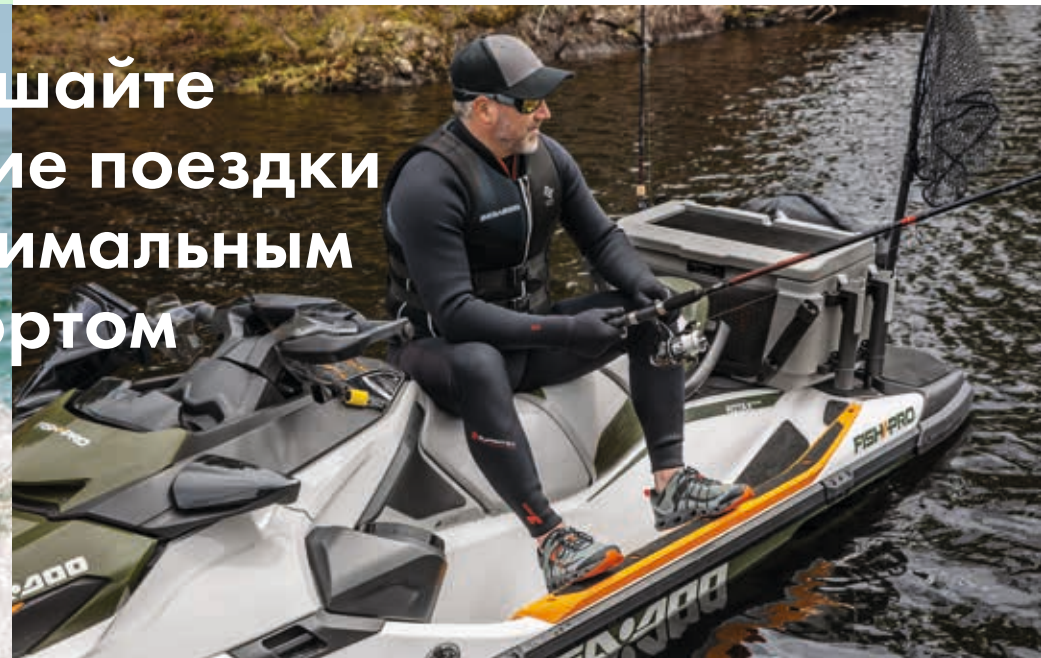

Совершайте дальние поездки с максимальным комфортом