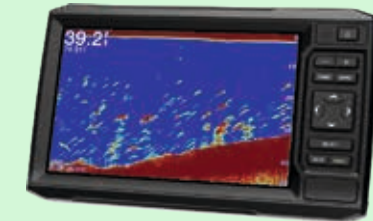

Рыболокатор Garmin ECHOMAP Plus 62cv

- Позволяет его владельцу использовать самые современные навигационные карты, а также технологии рыбопоиска.
- Яркий монитор размером 6" (15,2 см) с возможностью чтения при солнечном свете.
- Карты основных регионов мира входят в комплект.
- Встроенный Wi-Fi¹ можно использовать для сопряжения с бесплатным приложением ActiveCaptain¹, с целью доступа к OneChart¹, интеллектуальным уведомлениям, данным сообщества Garmin Quickdraw¹ и многому другому.
- Можно совместно использовать маршрутные ориентиры и маршруты с другими группами ECHOMAP¹ и STRIKER¹.
- При установке вместе с аудиосистемой премиум-класса BRP требуется комплект проводов (278003684).
- Входит в стандартную комплектацию моделей FISH PRO.

В комплект входит локатор для стандартного сонара Garmin CHIRP¹.

RXT, RXT-X, GTX, WAKE PRO и FISH PRO (2019 г. и новее)
295100801

RXT, RXT-X, GTX, WAKE PRO (2019 г. и новее), GTI, GTI SE, GTR и WAKE 170 (2020 г.)
295100921

Локатор не входит в комплект поставки. Обладает только функциями GPS-навигатора.

RXT, RXT-X, GTX, WAKE PRO (2019 г. и новее), GTI, GTI SE, GTR и WAKE 170 (2020 г.)
295100871