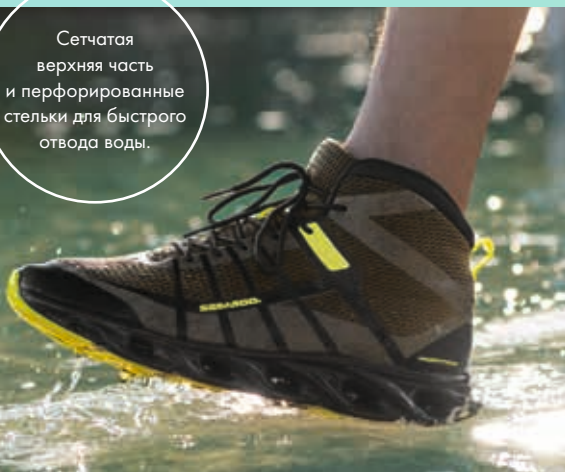

Гидрокостюмы и гидроодежда

Сохранит тепло и комфорт, независимо от того, куда вы попадете. Гидрокостюмы, защитная одежда и шорты из неопрена — это необходимое снаряжение, чтобы дольше побыть на воде.

Стр. 37

Сетчатая верхняя часть и перфорированные стельки для быстрого отвода воды.

Костюм

Защищающий от ветра, водостойкий и быстросохнущий — наш универсальный костюм для плавания подойдет для любой ситуации.

Стр. 36

Сумки

Идеальные аксессуары, позволяющие держать вещи в порядке, сухости и всегда под рукой.

Стр. 43

Очки

Обеспечивают отличную видимость и не пропускают воду. С ними поездка всегда будет приносить радость.

Стр. 40

Обувь

Защищает на воде, удобна на берегу

Стр. 41