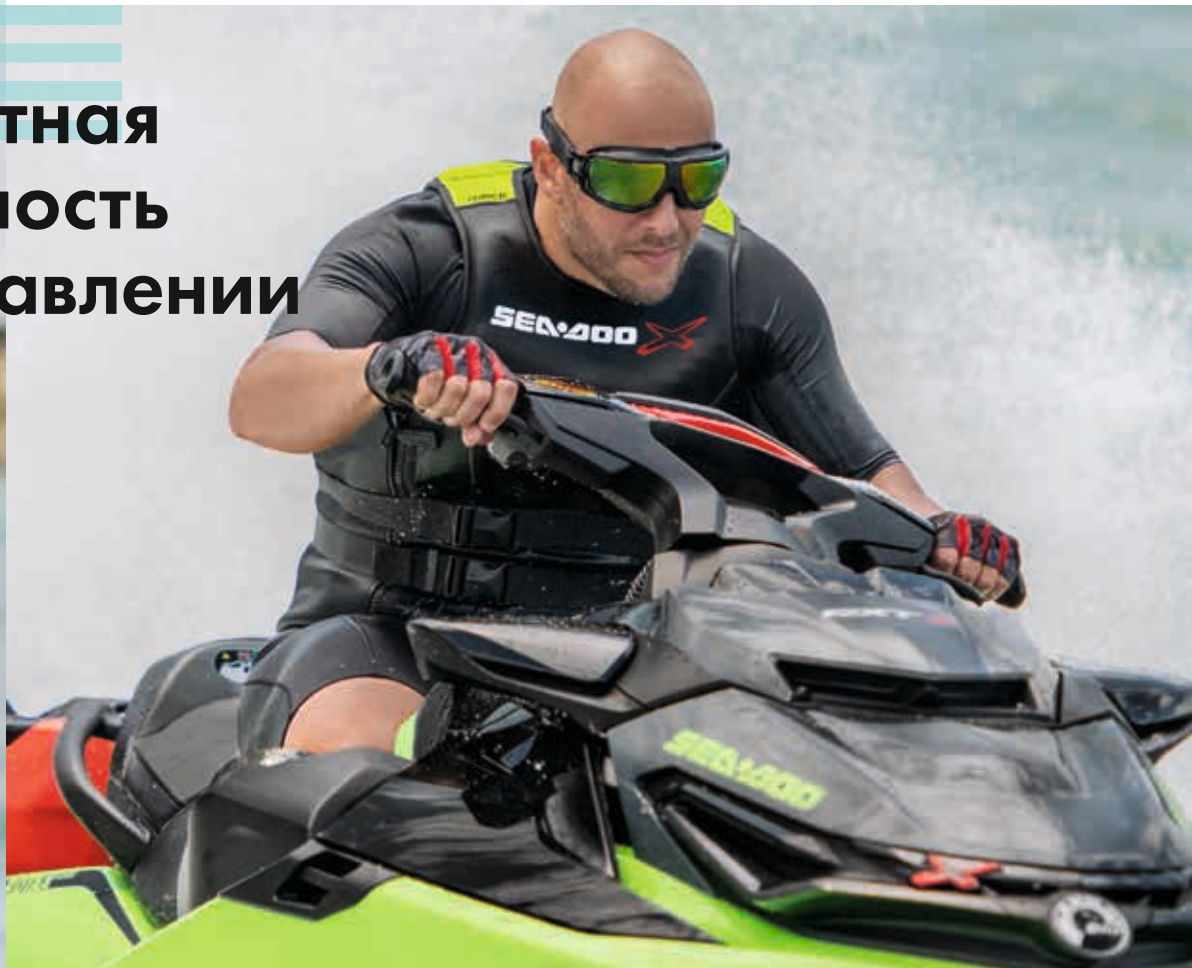

444246 · 7, 8, 9, 10, 11, 12, 13 · Коричневый (04)

Абсолютная уверенность при управлении

Перчатки из неопрена

- Очень эластичный неопрен толщиной 1,5 мм обеспечивает непревзойденное удобство и подвижность.
 - Нескользкий прорезиненный рисунок на ладонях.
 - Анатомическая форма пальцев.
- 90 % неопрен, 10 % нейлон
286729 · XS, S, M, L, XL, 2XL
Черный (90)