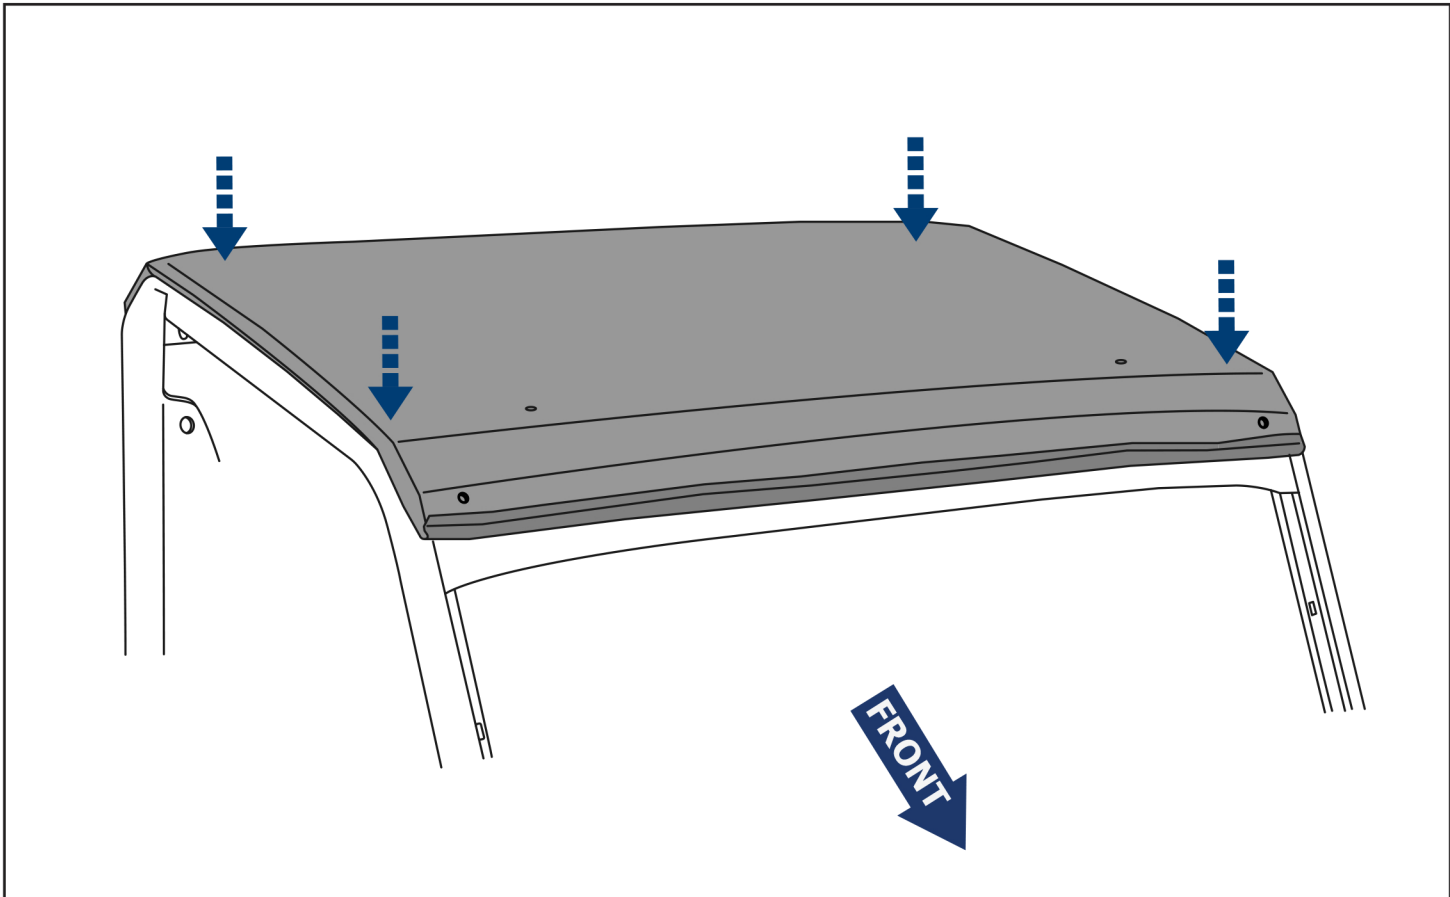

EN Movement Arrow
DE Bewegungsrichtung
RU Движение

EN Location/Position Arrow
DE Anordnung/Positionsrichtung
RU Расположение

EN Screw Arrow
DE Drehungsrichtung
RU Поворот

1		x2	2		M8x25	x4	3		M6x45	x2	4		M8x25	x2	5		M6	x4	6		M8	x2
7		∅6	x4	8		∅8	x6	9		x1	10		x1									

FRONT