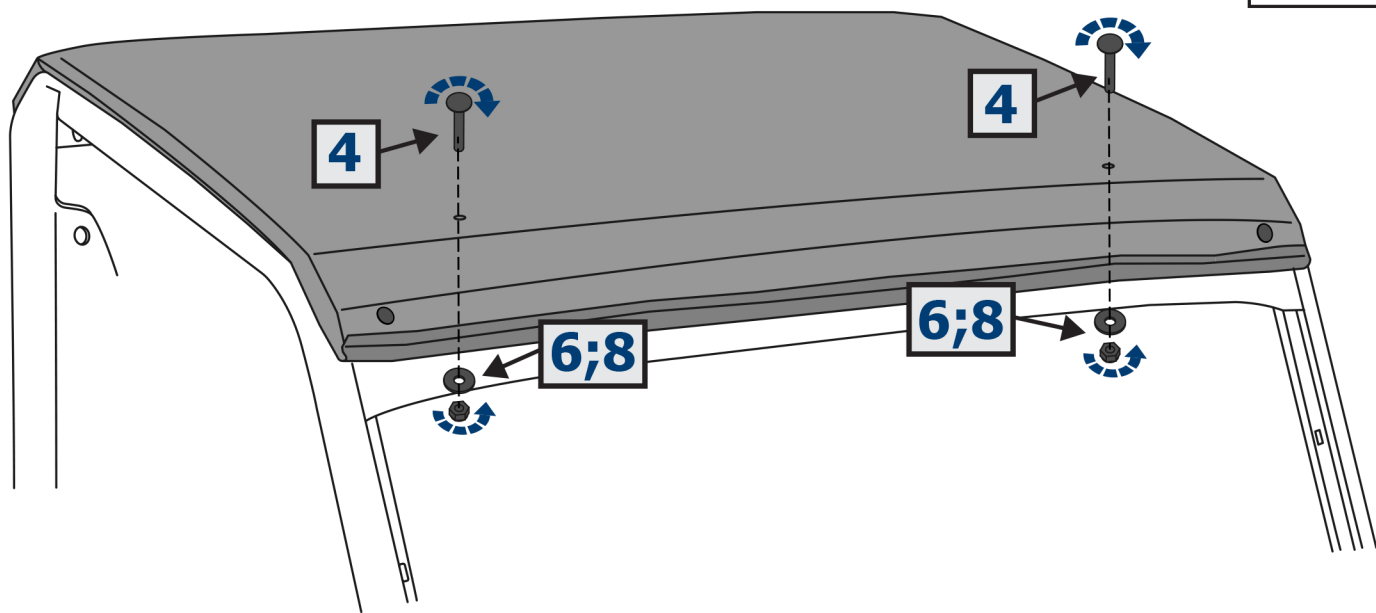

EN Movement Arrow
DE Bewegungsrichtung
RU Движение

EN Location/Position Arrow
DE Anordnung/Positionsrichtung
RU Расположение

EN Screw Arrow
DE Drehungsrichtung
RU Поворот

1		x2	2		M8x25	x4	3		M6x45	x2	4		M8x25	x2	5		M6	x4	6		M8	x2
7		∅6	x4	8		∅8	x6	9		x1	10		x1									

FRONT