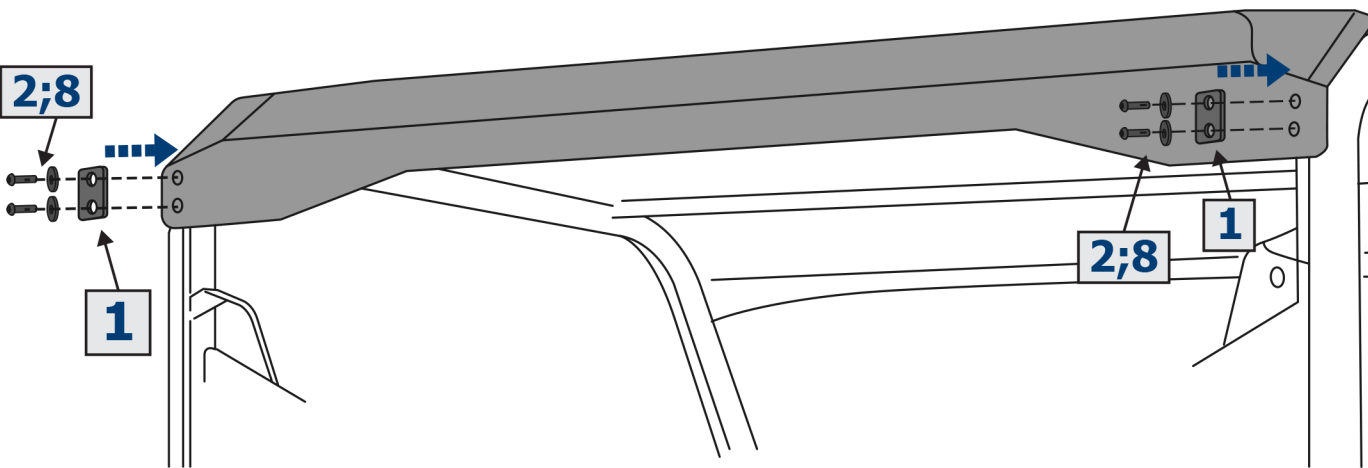

EN Movement Arrow
DE Bewegungsrichtung
RU Движение

EN Location/Position Arrow
DE Anordnung/Positionsrichtung
RU Расположение

EN Screw Arrow
DE Drehungsrichtung
RU Поворот

1		x2	2		M8x25	x4	3		M6x45	x2	4		M8x25	x2	5		M6	x4	6		M8	x2
7		∅6	x4	8		∅8	x6	9		x1	10		x1									