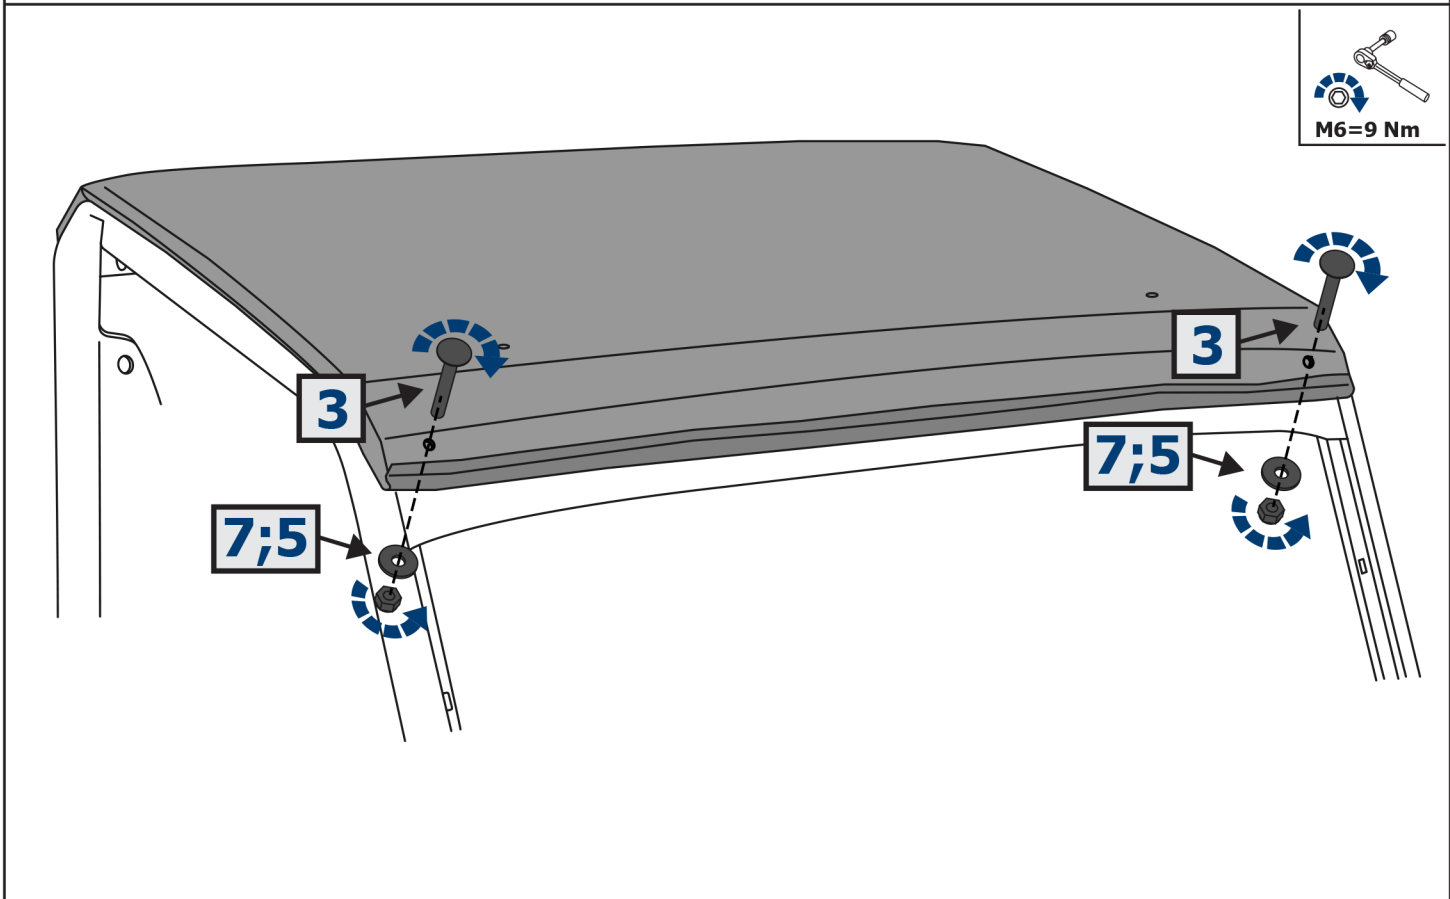

EN Movement Arrow
DE Bewegungsrichtung
RU Движение

EN Location/Position Arrow
DE Anordnung/Positionsrichtung
RU Расположение

EN Screw Arrow
DE Drehungsrichtung
RU Поворот

1		x2	2		M8x25	x4	3		M6x45	x2	4		M8x25	x2	5		M6	x4	6		M8	x2
7		∅6	x4	8		∅8	x6	9		x1	10		x1									

FRONT