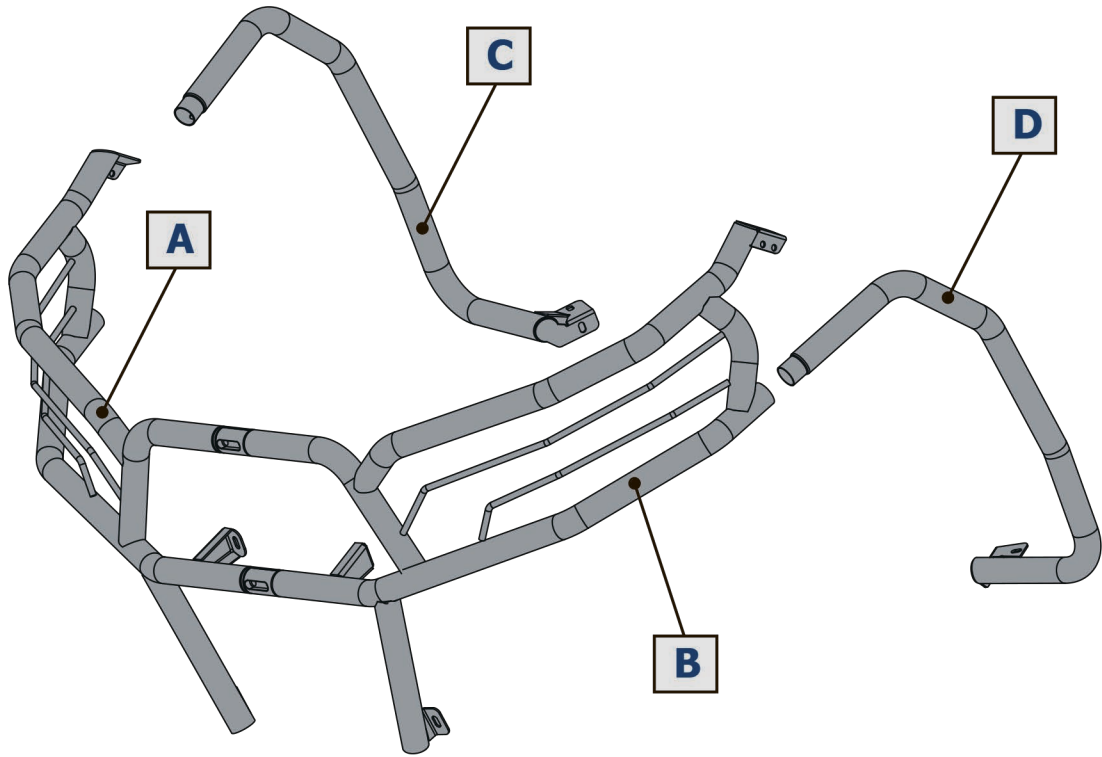

EN INSTALLATION MANUAL

DE MONTAGEEINLEITUNG

RU ИНСТРУКЦИЯ ПО УСТАНОВКЕ ПЕРЕДНЕГО БАМПЕРА

**For: BRP Can-Am Defender/Traxter (2016- )**

2444.7268.1;  
444.7268.1

EN Regular fasteners  
DE Originale montageteile  
RU Штатный крепеж

EN Regular fasteners  
DE Originale montageteile  
RU Штатный крепеж

EN Screw a several turns  
DE Für wenigen Umdrehungen befestigen  
RU Вкрутить на несколько оборотов

EN Loosen bolts  
DE Bolzen lockern  
RU Выкрутить на несколько оборотов

EN Movement Arrow  
DE Bewegungsrichtung  
RU Движение

EN Location/Position Arrow  
DE Anordnung/Positionsrichtung  
RU Расположение

EN Screw Arrow  
DE Drehungsrichtung  
RU Поворот

<b>1</b>  x2	<b>2</b>  x1	<b>3</b>  x1	<b>4</b>  M6x20 x6	<b>5</b>  Ø6 x4	<b>6</b>  M8x25 x6
<b>7</b>  Ø8 x16	<b>8</b>  M8x30 x4	<b>9</b>  Ø8 x2	<b>10</b>  x2	<b>11</b>  Ø8 x6	<b>12</b>  x4
<b>13</b>  M8x70 x4	<b>14</b>  M8 x10	<b>15</b>  Ø6 x2			